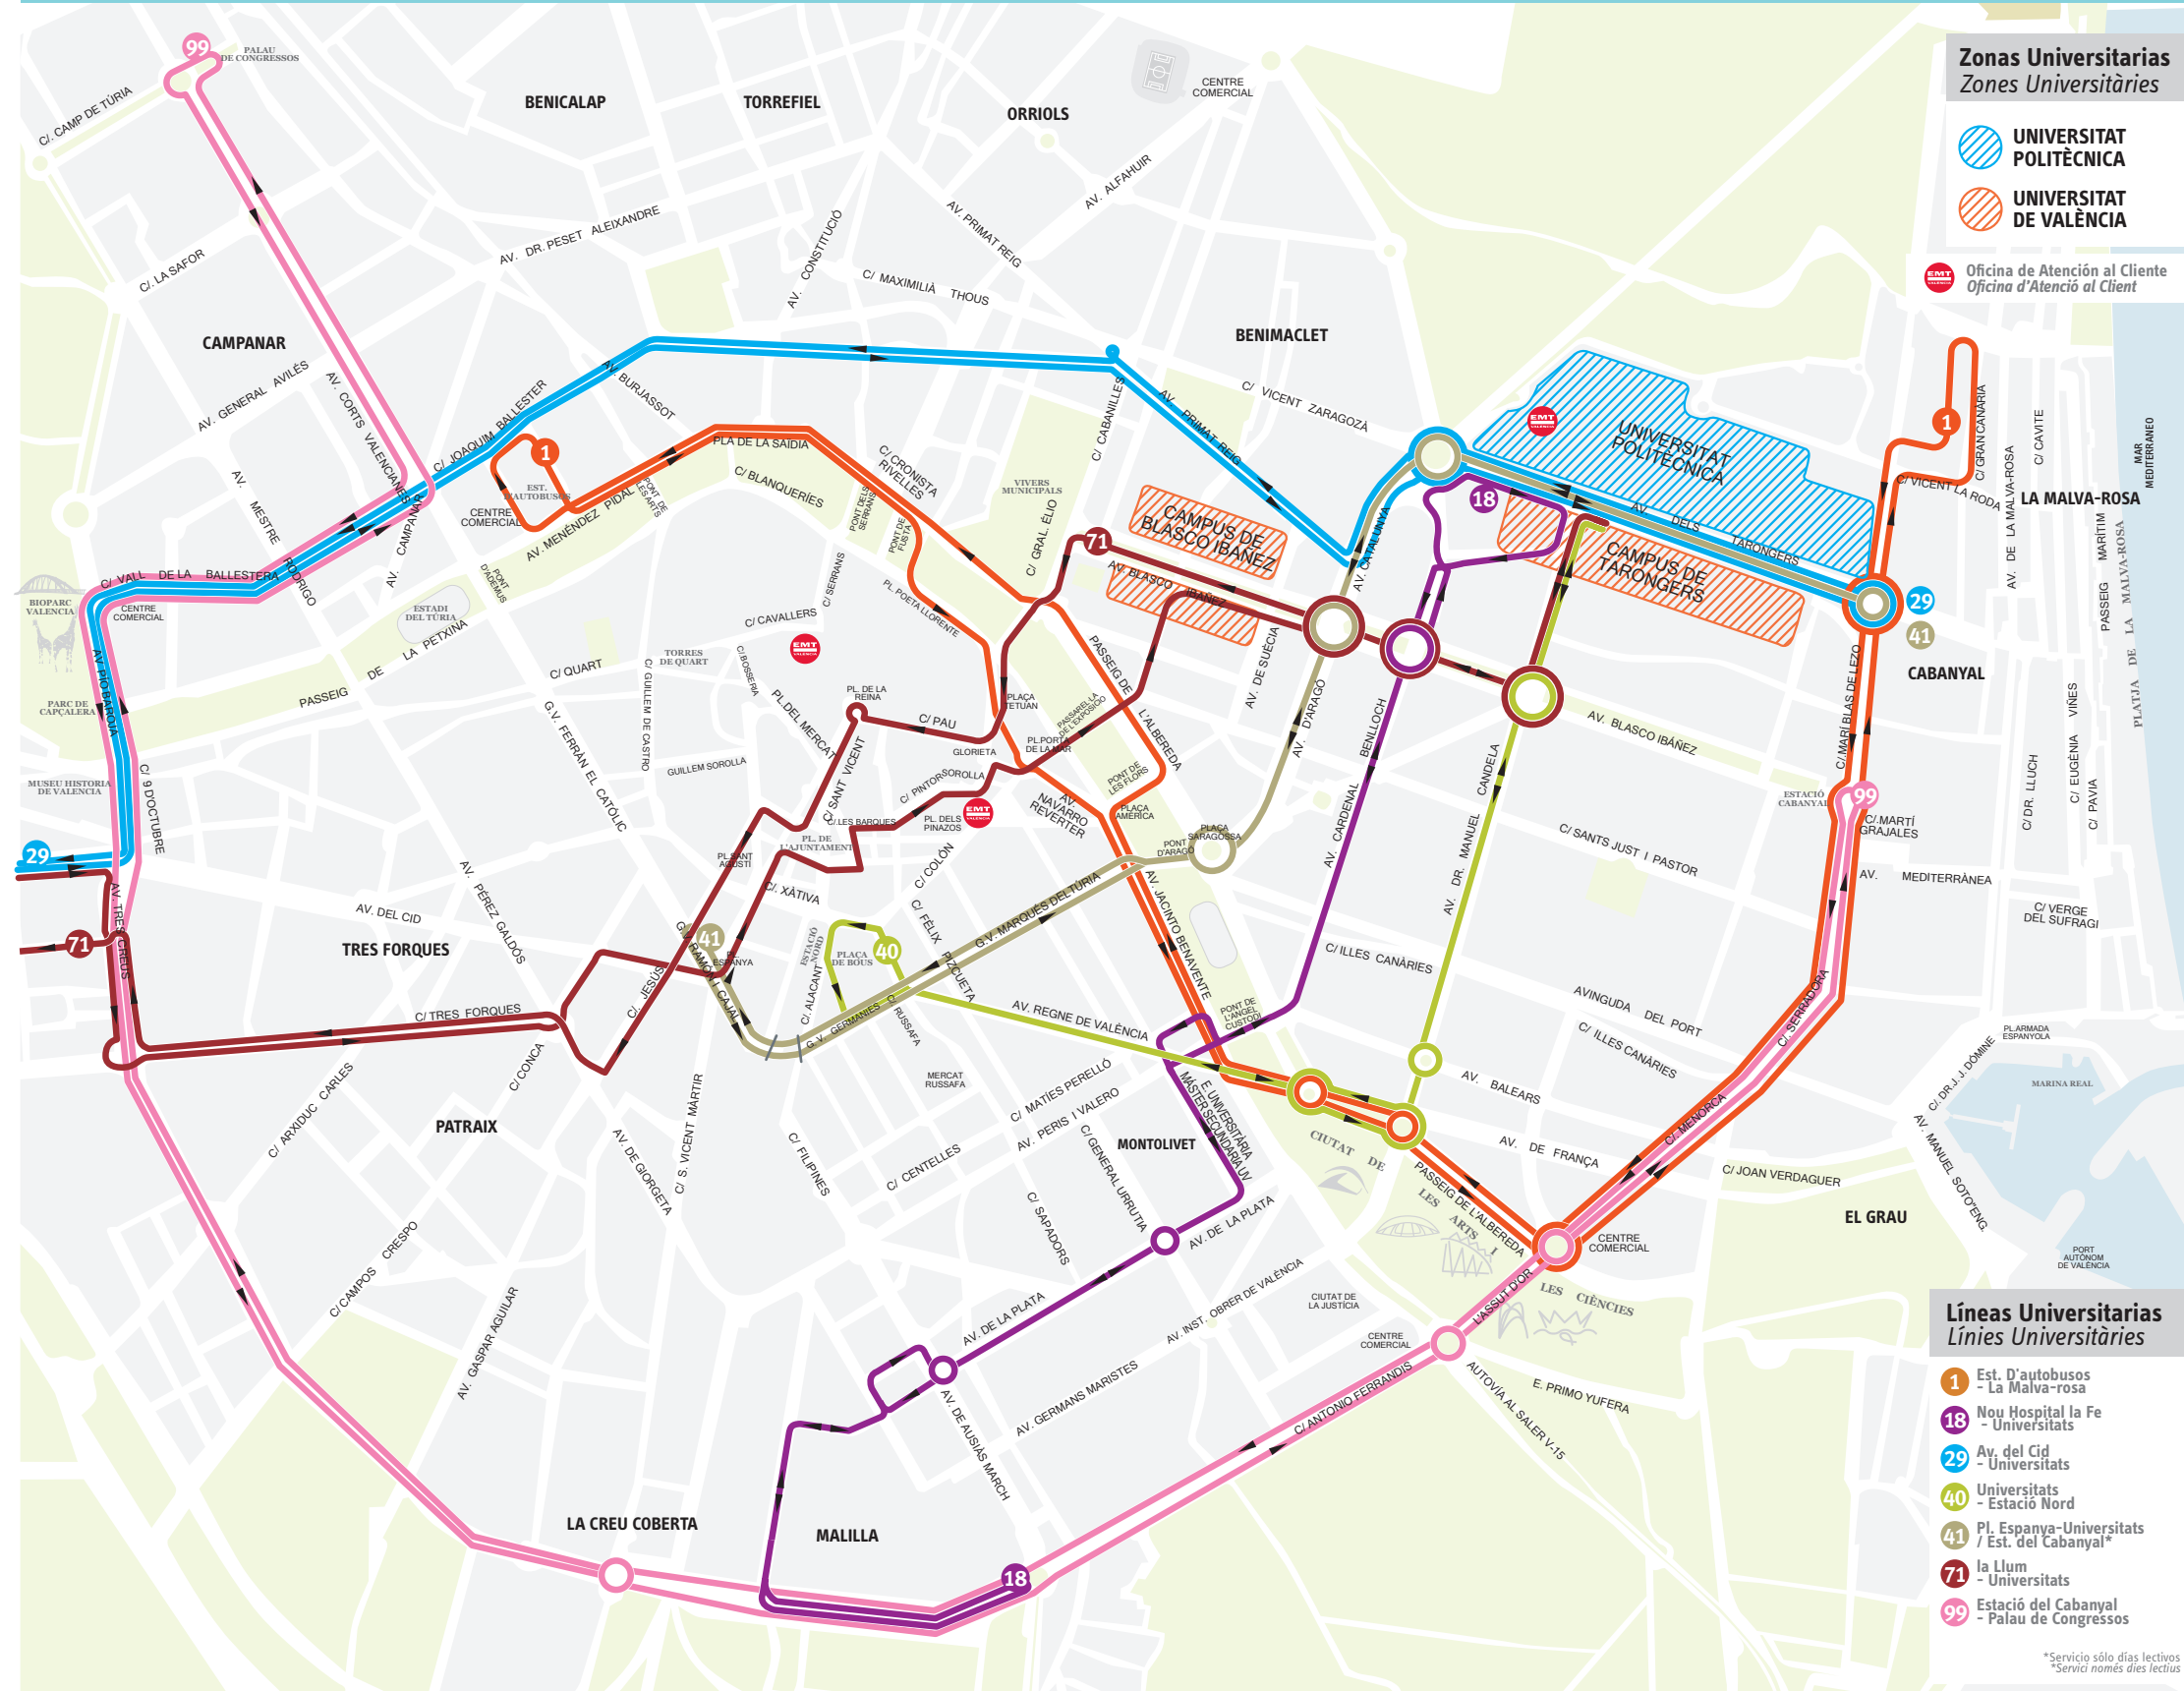

Zonas Universitarias
Zones Universitàries

- UNIVERSITAT POLITÈCNICA
- UNIVERSITAT DE VALÈNCIA

Oficina de Atención al Cliente
Oficina d'Atenció al Client

Líneas Universitarias
Línies Universitàries

- 1 Est. d'autobusos - La Malva-rosa
- 18 Nou Hospital la Fe - Universitats
- 29 Av. del Cid - Universitats
- 40 Universitats - Estació Nord
- 41 Pl. Espanya - Universitats / Est. del Cabanyal*
- 71 la Llum - Universitats
- 99 Estació del Cabanyal - Palau de Congressos